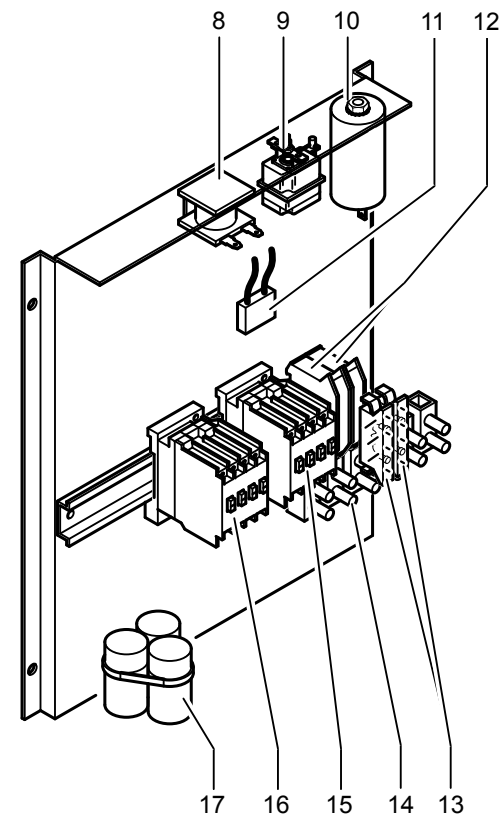

JOKER

FCE 10

TAV. 717

FORNI TAV. 717	1	160910	MANOPOLA	BOUTON	KNOB	DREHGRIFF
FORNI TAV. 717	2	RTC900072	LAMPADA SPIA GIALLA	LAMPE TÉMOIN JAUNE	YELLOW WARNING LAMP	GELBE KONTROLLEUCHE
FORNI TAV. 717	3	RTFOC00694	COMMUTATORE	COMMUTATEUR	COMMUTATOR	KOMMUTATORGRIFF
FORNI TAV. 717	4	RTFOC00699	TIMER 50HZ	TIMER 50HZ	TIMER 50HZ	TIMER 50HZ
FORNI TAV. 717	5	RTFOC00698	TERMOSTATO ELETTRICO	THERMOSTAT ELECTRIQUE	THERMOSTAT ELETTRICO	ELEKTROTHERMOSTAT
FORNI TAV. 717	6	RTFOC00387	PULSANTE LUCE FORNO	BOUTON LUMIÈRE DU FOUR	PUSHBUTTON LIGHT OVEN	SCHALTER LICHT HERD
FORNI TAV. 717	7	RTC800066	REGOLATORE ENERGIA	REGULATEUR DE ENERGIE	POWER REGULATOR	REGLER ENERGIE
FORNI TAV. 717	8	RTFOC00046	RONZATORE	SONNETTE	ALLARM	SUMMER
FORNI TAV. 717	9	RTFOC00483	TERM.LIMIT.	THERMOSTAT LIMITATEUR	THERMOSTAT LIMIT. OVEN	LIMIT THERMOSTAT
FORNI TAV. 717	10	RTFOC00700	CONDENSATORE MOTORE	CONDENSATEUR MOTEUR	CONDENSATOR MOTOR	KONDENSATOR MOTOR
FORNI TAV. 717	11	RTFOC00023	FILTRO ANTIDISTURBO	ANTI-PERTURBATION	ANTIJAMMING FILTER	FILTER A/STÖRUNG
FORNI TAV. 717	12	RTFOC00048	P/FUSIBILE	PORTE-FUSIBLES	FUSE HOLDER	SICHERUNGSHALTER
FORNI TAV. 717	13	RTFOC00284	FUSIBILE 6,3 A	FUSIBLE 6,3 A	FUSIBLE 6,3 A	SICHERUNG 6,3 A
FORNI TAV. 717	14	RTBF900045	MORSETTIERA	GROUPE DE CONNECTION	TERMINAL BLOCK	KLEMMBRETT
FORNI TAV. 717	15	RTFOC00466	RELAIS	RELAIS	RELAY	RELAIS
FORNI TAV. 717	16	RTFOC00466	RELAIS	RELAIS	RELAY	RELAIS
FORNI TAV. 717	17	RTFOC00312	FILTRO ANTIDISTURBO	ANTI-PERTURBATION	ANTIJAMMING FILTER	FILTER A/STÖRUNG
FORNI TAV. 717	4-1	RTFOC00704	TIMER 60HZ	TIMER 60HZ	TIMER 60HZ	TIMER 60HZ