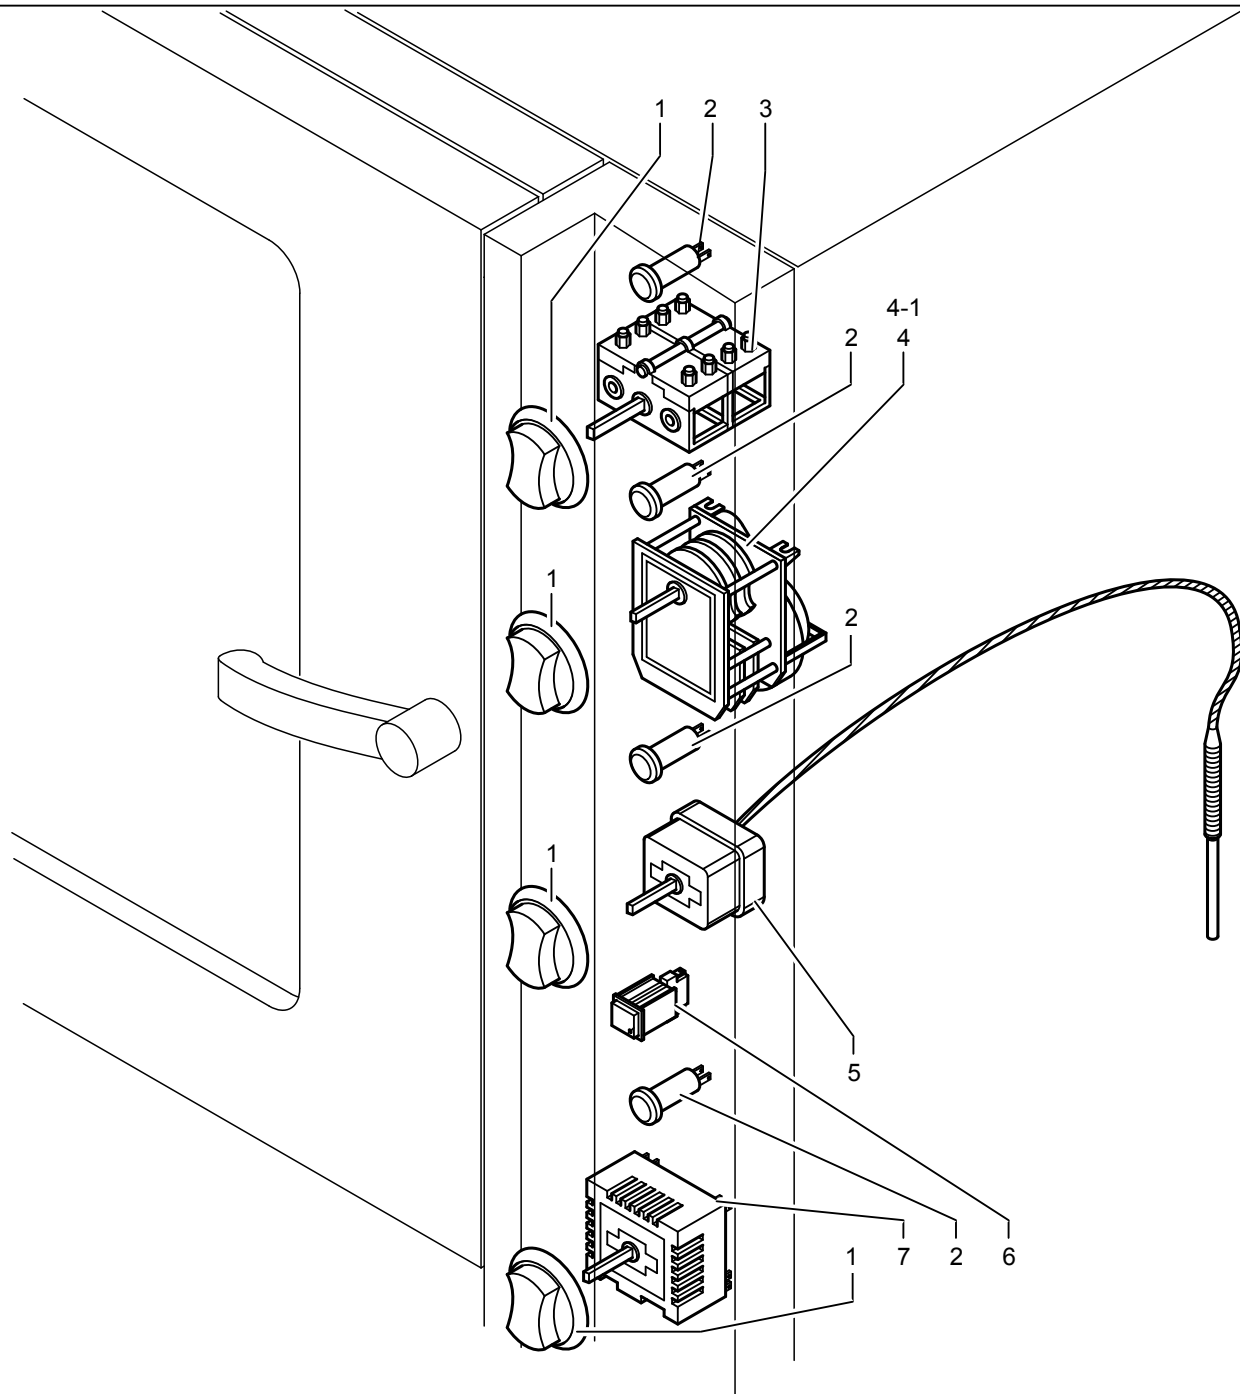

JOKER

FCE 10

TAV. 717

FORNI TAV. 717	1	160910	MANOPOLA	BOUTON	KNOB	DREHGRIFF
FORNI TAV. 717	2	RTC900072	LAMPADA SPIA GIALLA	LAMPE TÉMOIN JAUNE	YELLOW WARNING LAMP	GELBE KONTROLLEUCHE
FORNI TAV. 717	3	RTFOC00694	COMMUTATORE	COMMUTATEUR	COMMUTATOR	KOMMUTATORGRIFF
FORNI TAV. 717	4	RTFOC00699	TIMER 50HZ	TIMER 50HZ	TIMER 50HZ	TIMER 50HZ
FORNI TAV. 717	5	RTFOC00698	TERMOSTATO ELETTRICO	THERMOSTAT ELECTRIQUE	THERMOSTAT ELETTRICO	ELEKTROTHERMOSTAT
FORNI TAV. 717	6	RTFOC00387	PULSANTE LUCE FORNO	BOUTON LUMIÈRE DU FOUR	PUSHBUTTON LIGHT OVEN	SCHALTER LICHT HERD
FORNI TAV. 717	7	RTC800066	REGOLATORE ENERGIA	REGULATEUR DE ENERGIE	POWER REGULATOR	REGLER ENERGIE
FORNI TAV. 717	8	RTFOC00046	RONZATORE	SONNETTE	ALLARM	SUMMER
FORNI TAV. 717	9	RTFOC00483	TERM.LIMIT.	THERMOSTAT LIMITATEUR	THERMOSTAT LIMIT. OVEN	LIMIT THERMOSTAT
FORNI TAV. 717	10	RTFOC00700	CONDENSATORE MOTORE	CONDENSATEUR MOTEUR	CONDENSATOR MOTOR	KONDENSATOR MOTOR
FORNI TAV. 717	11	RTFOC00023	FILTRO ANTIDISTURBO	ANTI-PERTURBATION	ANTIJAMMING FILTER	FILTER A/STÖRUNG
FORNI TAV. 717	12	RTFOC00048	P/FUSIBILE	PORTE-FUSIBLES	FUSE HOLDER	SICHERUNGSHALTER
FORNI TAV. 717	13	RTFOC00284	FUSIBILE 6,3 A	FUSIBLE 6,3 A	FUSIBLE 6,3 A	SICHERUNG 6,3 A
FORNI TAV. 717	14	RTBF900045	MORSETTIERA	GROUPE DE CONNECTION	TERMINAL BLOCK	KLEMMBRETT
FORNI TAV. 717	15	RTFOC00466	RELAIS	RELAIS	RELAY	RELAIS
FORNI TAV. 717	16	RTFOC00466	RELAIS	RELAIS	RELAY	RELAIS
FORNI TAV. 717	17	RTFOC00312	FILTRO ANTIDISTURBO	ANTI-PERTURBATION	ANTIJAMMING FILTER	FILTER A/STÖRUNG
FORNI TAV. 717	4-1	RTFOC00704	TIMER 60HZ	TIMER 60HZ	TIMER 60HZ	TIMER 60HZ