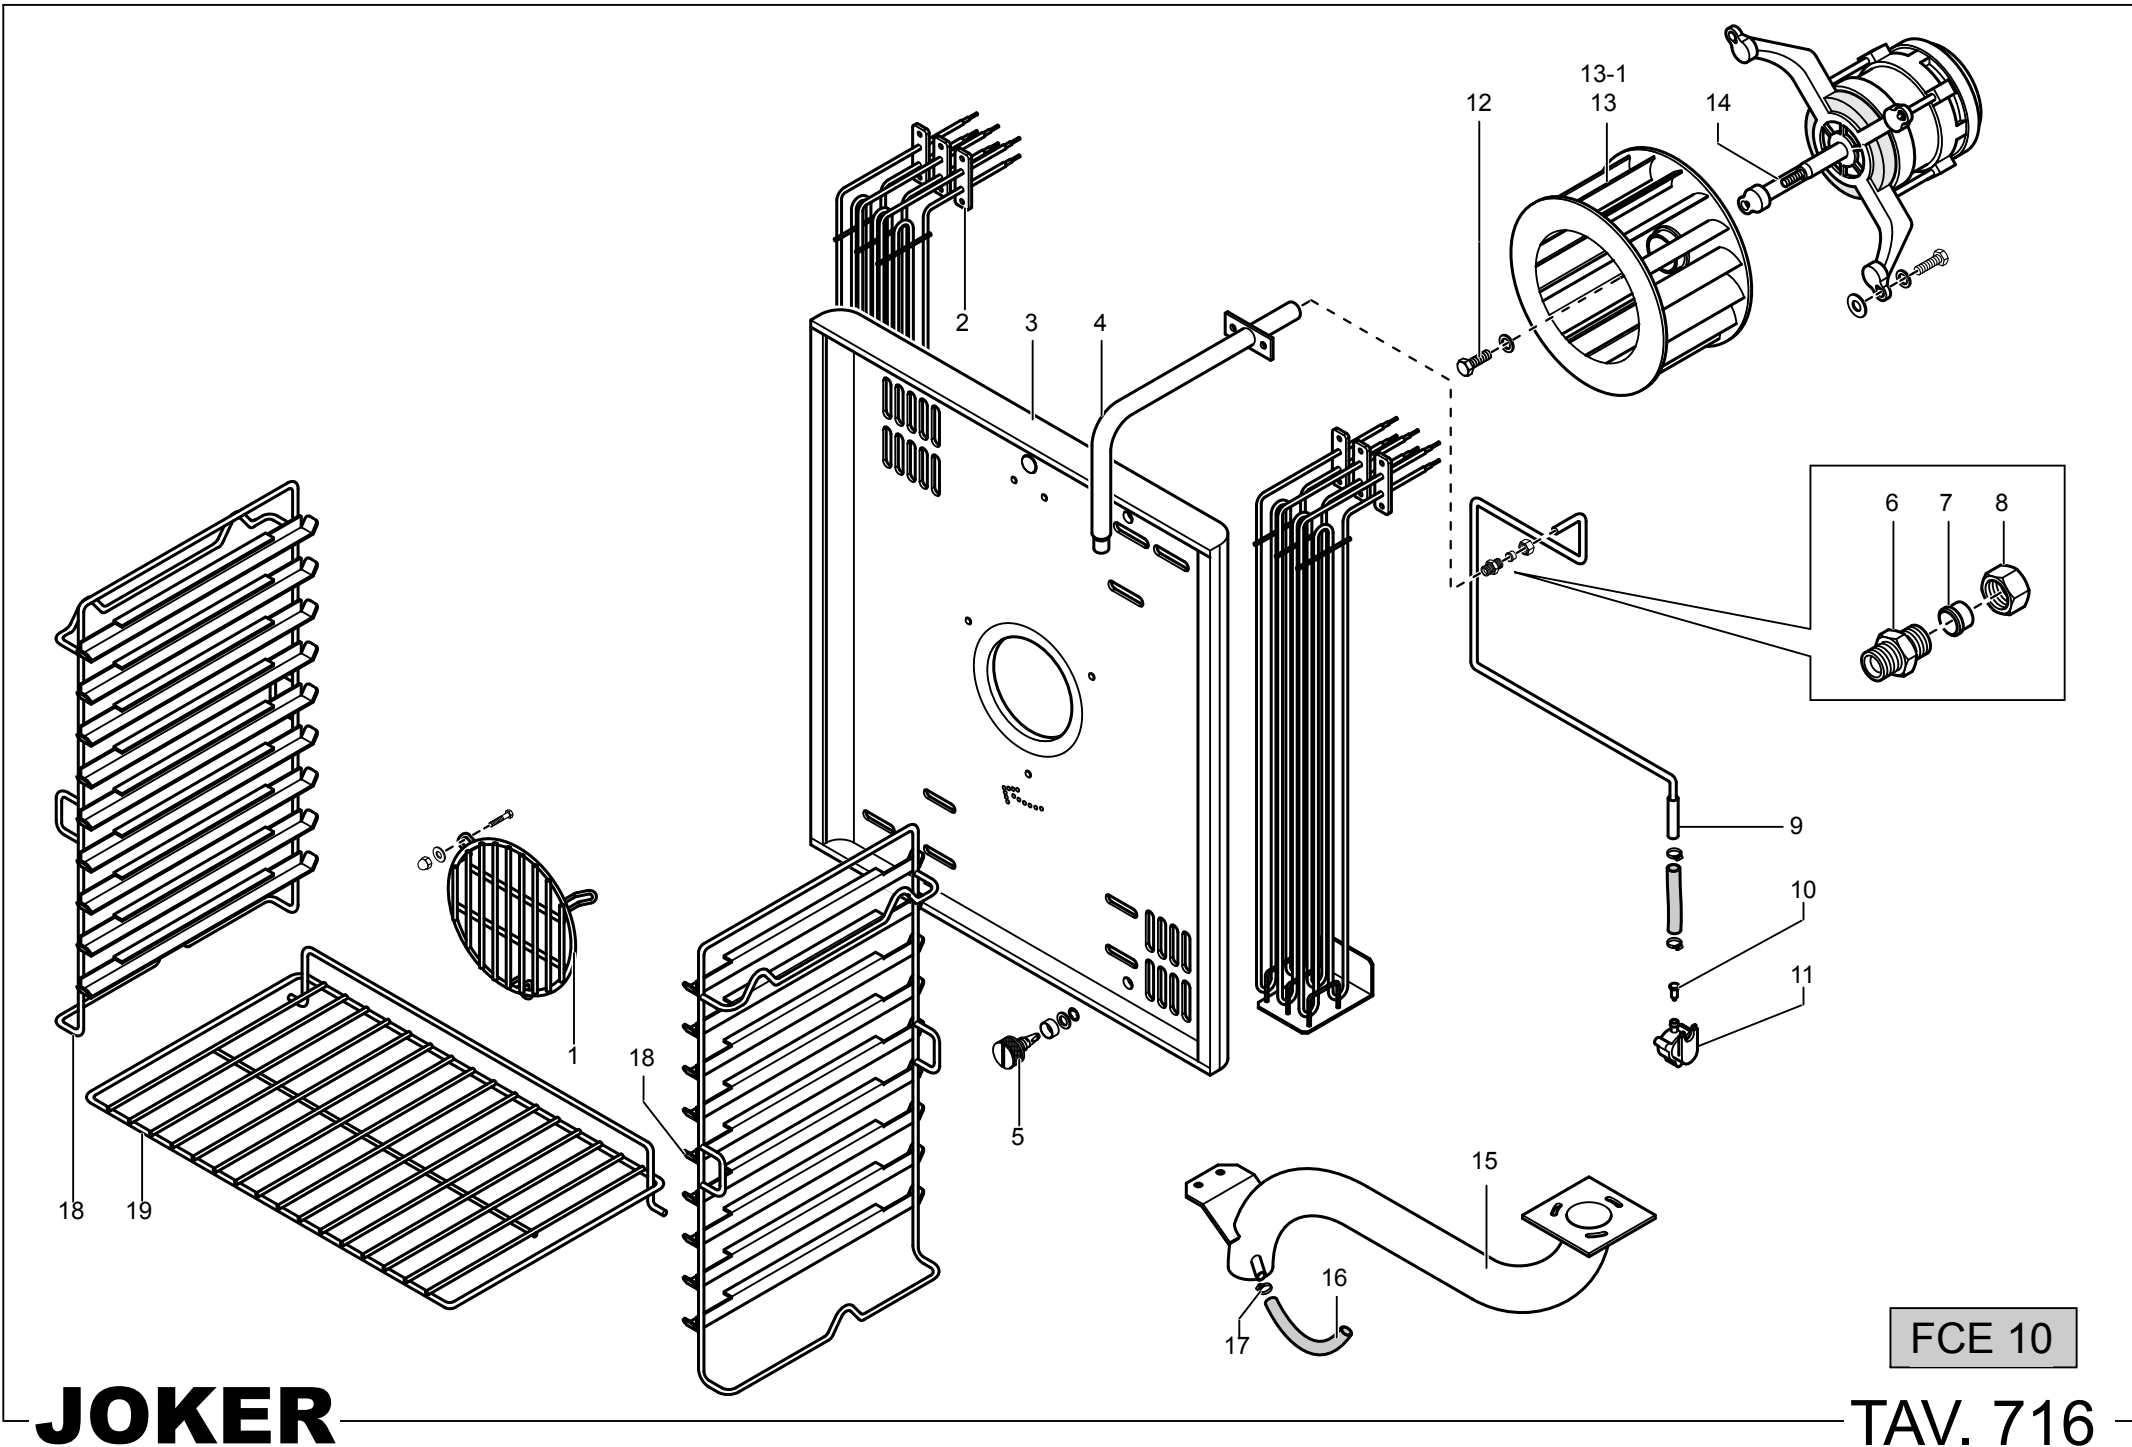

FCE 10

JOKER

TAV. 715

FORNI TAV. 715	1	GAFOC00030	CERNIERA SUPER.SX	CHARNIÈRE SUPÉRIEURE GAUCHE	INGE PIN SUPER.LEFT	TÜRANGEL OBEN LINKS
FORNI TAV. 715	1	GAFOC00213	CERNIERA SUPER.DX	CHARNIÈRE SUPÉRIEURE DROITE	INGE PIN SUP. RIGHT	TÜRANGEL RECHTS
FORNI TAV. 715	2	161169	GR.VETRO INT.SX/DX	GROUPE VERRE INTERIEUR GAUCHE/DROITE	INNER UNIT GLASS LEFT/RIGHT	GRUPPE INNENGLAS RECHTS/LINKE
FORNI TAV. 715	3	161570	AS.PORTA FORNO DX	PORTE DU FOUR DROITE	OVEN DOOR RIGHT	OFENTÜR RECHTS
FORNI TAV. 715	3	161161	AS.PORTA F.SX FEC100/1	PORTE DU FOUR GAUCHE	OVEN DOOR LEFT	OFENTÜR LINKS
FORNI TAV. 715	4	161172	VETRO ESTERNO SX/DX	VERRE CHAUFFE	GLASS CHAMBER	GLAS KAMMER
FORNI TAV. 715	5	161482	GUARNIZIONE VETRO ESTERNO	GARNITURE VERRE EXTÉR.	EXTERNAL GASKET GLASS	EXTERNER GLASDICHTUNG
FORNI TAV. 715	5	161482	GUARNIZIONE VETRO ESTERNO	GARNITURE VERRE	GASKET GLASS	GLASDICHTUNG
FORNI TAV. 715	6	161387	CERN.INF.P.F.SX FCV	CHARNIÈRE INFÉRIEUR GAUCHE PORTE DU FOUR	INGE PIN INFER.LEFT	TÜRANGEL UNTENLINKS
FORNI TAV. 715	6	PAFOC00583	CERN.INF.P.F.DX	CHARNIÈRE INFÉRIEUR DROITE PORTE DU FOUR	INGE PIN INF. RIGHT	TÜRANGEL INF. RECHTS
FORNI TAV. 715	7	RTFOC00360	MANIGLIA P.F.	POIGNÉE	HANDLE	HANDGRIFF
FORNI TAV. 715	8	RTFOC00338	ANELLO EST.MAN.P.F.	ANNEAU EXT. POIGNÉE PORTE DU FOUR	OUTWARD RING OVEN DOOR HANDLE	HANDGRIFF
FORNI TAV. 715	9	160911	BASETTA MANIGLIA	EPAISSEUR POIGNÉE	HANDLE	HANDGRIFF
FORNI TAV. 715	10	RTFOC00337	ANELLO INT.GRADINO MAN.P.F.	ANNEAU INTERIEUR EPAISSEUR	INNER RING	INNENRING
FORNI TAV. 715	11	161600	AS. CASSETTO DX INT. P.F.	GROUPE PORTE DU FOUR DROITE	UNIT OVEN DOOR RIGHT	GRUPPE OFENTÜR RECHTS
FORNI TAV. 715	11	161597	AS.CASSETTO SX INT.P.F.	GROUPE PORTE DU FOUR GAUCHE	UNIT OVEN DOOR LEFT	GRUPPE OFENTÜR LINKS
FORNI TAV. 715	12	161574	AS.CASSETTO DX	BASSIN DROITE	TRAY RIGHT	SCHUBLADE RECHTS
FORNI TAV. 715	12	161135	CASSETTO SX	BASSIN GAUCHE	TRAY LEFT	SCHUBLADE LINKS
FORNI TAV. 715	12	161574	CASSETTO DX	BASSIN DROITE	TRAY RIGHT	SCHUBLADE RECHTS
FORNI TAV. 715	13	RTFOC00413	PIEDINO	PIED	FOOT	FUSS
FORNI TAV. 715	14	RTFOC00711	MICRO PORTA FORNO	MICRO-INTERRUPTEUR PORTE DU FOUR	MICRO OVEN DOOR	MIKRO OFENTÜR
FORNI TAV. 715	15	GAFOC00245	AS.CRUSCOTTO	PANNEAU DE CONTRÔLE	CONTROL PANEL	STIRNBRETT
FORNI TAV. 715	16	PAFOC00542	FIANCO DX	CÔTÉ DROITE	RIGHT SIDE	RECHTE SEITE
FORNI TAV. 715	17	PAFOC00545	POSTERIORE INOX	PANNEAU POSTERIEUR	BACK PANEL	HINTEN
FORNI TAV. 715	18	GAFOC00196	COPERCHIO ESTERNO	COUVERCLE EXT.	COVER EXT.	ABDECKUNG
FORNI TAV. 715	19	PAFOC00543	FIANCO SX	CÔTÉ GAUCHE	LEFT SIDE	LINKE SEITE
FORNI TAV. 715	20	161502	AS.GHIERA BLOCCO VETRO	GROUPE BAGUE BLOCAGE VERRE	UNIT LUCKING GLASS NUT	GRUPPE GEFESTIGUNGSMUTTER GLAS
FORNI TAV. 715	21	GAFOC00027	COPRIFORO	COUVRE TROU	PLUG	LOCHABDECKUNGSPFROPFEN
FORNI TAV. 715	22	RTFOC00555	AT.GRIGLIA LATERALE	ATTAQUE GRILLE LATÉRALE	GRILL CONNECTION SIDE	GRILLAUFCLAGE SEITE
FORNI TAV. 715	23	RTFOC00476	ASTA TRASVERSALE	BARRE TRANSVERSAL	ROD TRANSVERS.	STAB
FORNI TAV. 715	24	RTFOC00507	ASTA ANTERIORE	BARRE ANTÉRIEUR	ROD ANTERIOUR	STAB VORNE
FORNI TAV. 715	25	161660	MANOPOLA	BOUTON	KNOB	DREHGRIFF
FORNI TAV. 715	26	161283	CORNICE P/LAMPADA	CADRE DU PORTELAMPE	MOULDING P/LAMP	UMRAHMUNG P/LAMPE
FORNI TAV. 715	27	161283	GUARNIZIONE P/LAMPADA	GARNITURE DU PORTELAMPE	GASKET P/LAMP	DICHTUNG P/LAMPE
FORNI TAV. 715	28	RTFOC00201	VETRO P/LAMPADA	VERRE DU PORTELAMPE	GLASS P/LAMP	GLAS P/LAMPE
FORNI TAV. 715	29	RTFOC00036	PORTA LAMPADA	PORTELAMPE	DOOR LAMP	PORTA LAMPE
FORNI TAV. 715	30	RTFOC00037	LAMPADA	LAMPE	LAMP	LAMPE
FORNI TAV. 715	31	RTFOC00009	GANCIO	CROCHET	HOOK	HAKEN
FORNI TAV. 715	32	RTFOC00005	ZOCCOLO ESTERNO	GODET EXTÉRIEUR	OUTWARD BASE	SOCKEL AUSSEN
FORNI TAV. 715	33	GAFOC00051	SERRATURA P.F.	SERRURE PORTE DU FOUR	LOCK	SCHLOSS
FORNI TAV. 715	34	RTFOC00057	ZOCCOLO CENTRALE	GODET CENTRAL	CENTRAL BASE	SOCKEL ZENTRAL
FORNI TAV. 715	35	161513	MOLLA FERMO GHIERA	RESSORT DE LA SERRURE DU VIROLE	FERRULE LOCK SPRING	FEDER DES MUTTER-SCHLOSSES
FORNI TAV. 715	36	RTMIN00114	DADO CIECO M6	ECROU	NUT	MUTTER
FORNI TAV. 715	37	161581	AS. PROTEZIONE SERRATURA DX	GROUPE PROTECTION SERRURE DROITE	UNIT RIGHT LOCK PROTECTION	GRUPPE SHUTZSCHLOSS RECHTZ
FORNI TAV. 715	37	161166	AS. PROTEZIONE SERRATURA SX	GROUPE PROTECTION SERRURE GAUCHE	UNIT LEFT LOCK PROTECTION	GRUPPE SHUTZSCHLOSS LINKE
FORNI TAV. 715	38	161411	GUARNIZIONE CRUSCOTTO	GARNITURE PANNEAU DE CONTRÔLE	CONTROL PANEL GASKET	DICHTUNGSTIRNBRETT
FORNI TAV. 715	39	RTFOC00722	GUARNIZIONE FACCIATA	GARNITURE DEVANTURE	GASKET FACE	DICHTUNG OFENVORDERWAND
FORNI TAV. 715	40	161494	DISTANZIALE VETRO	ENTRTOISE VERRE	GLASS SPACER	DISTANZSTÜCK GLAS
FORNI TAV. 715	41	161477	GOMMINO PORTA FORNO	BOUCHON DE LA PORTE	DOOR RUBBER CAP	TÜRGUMMI